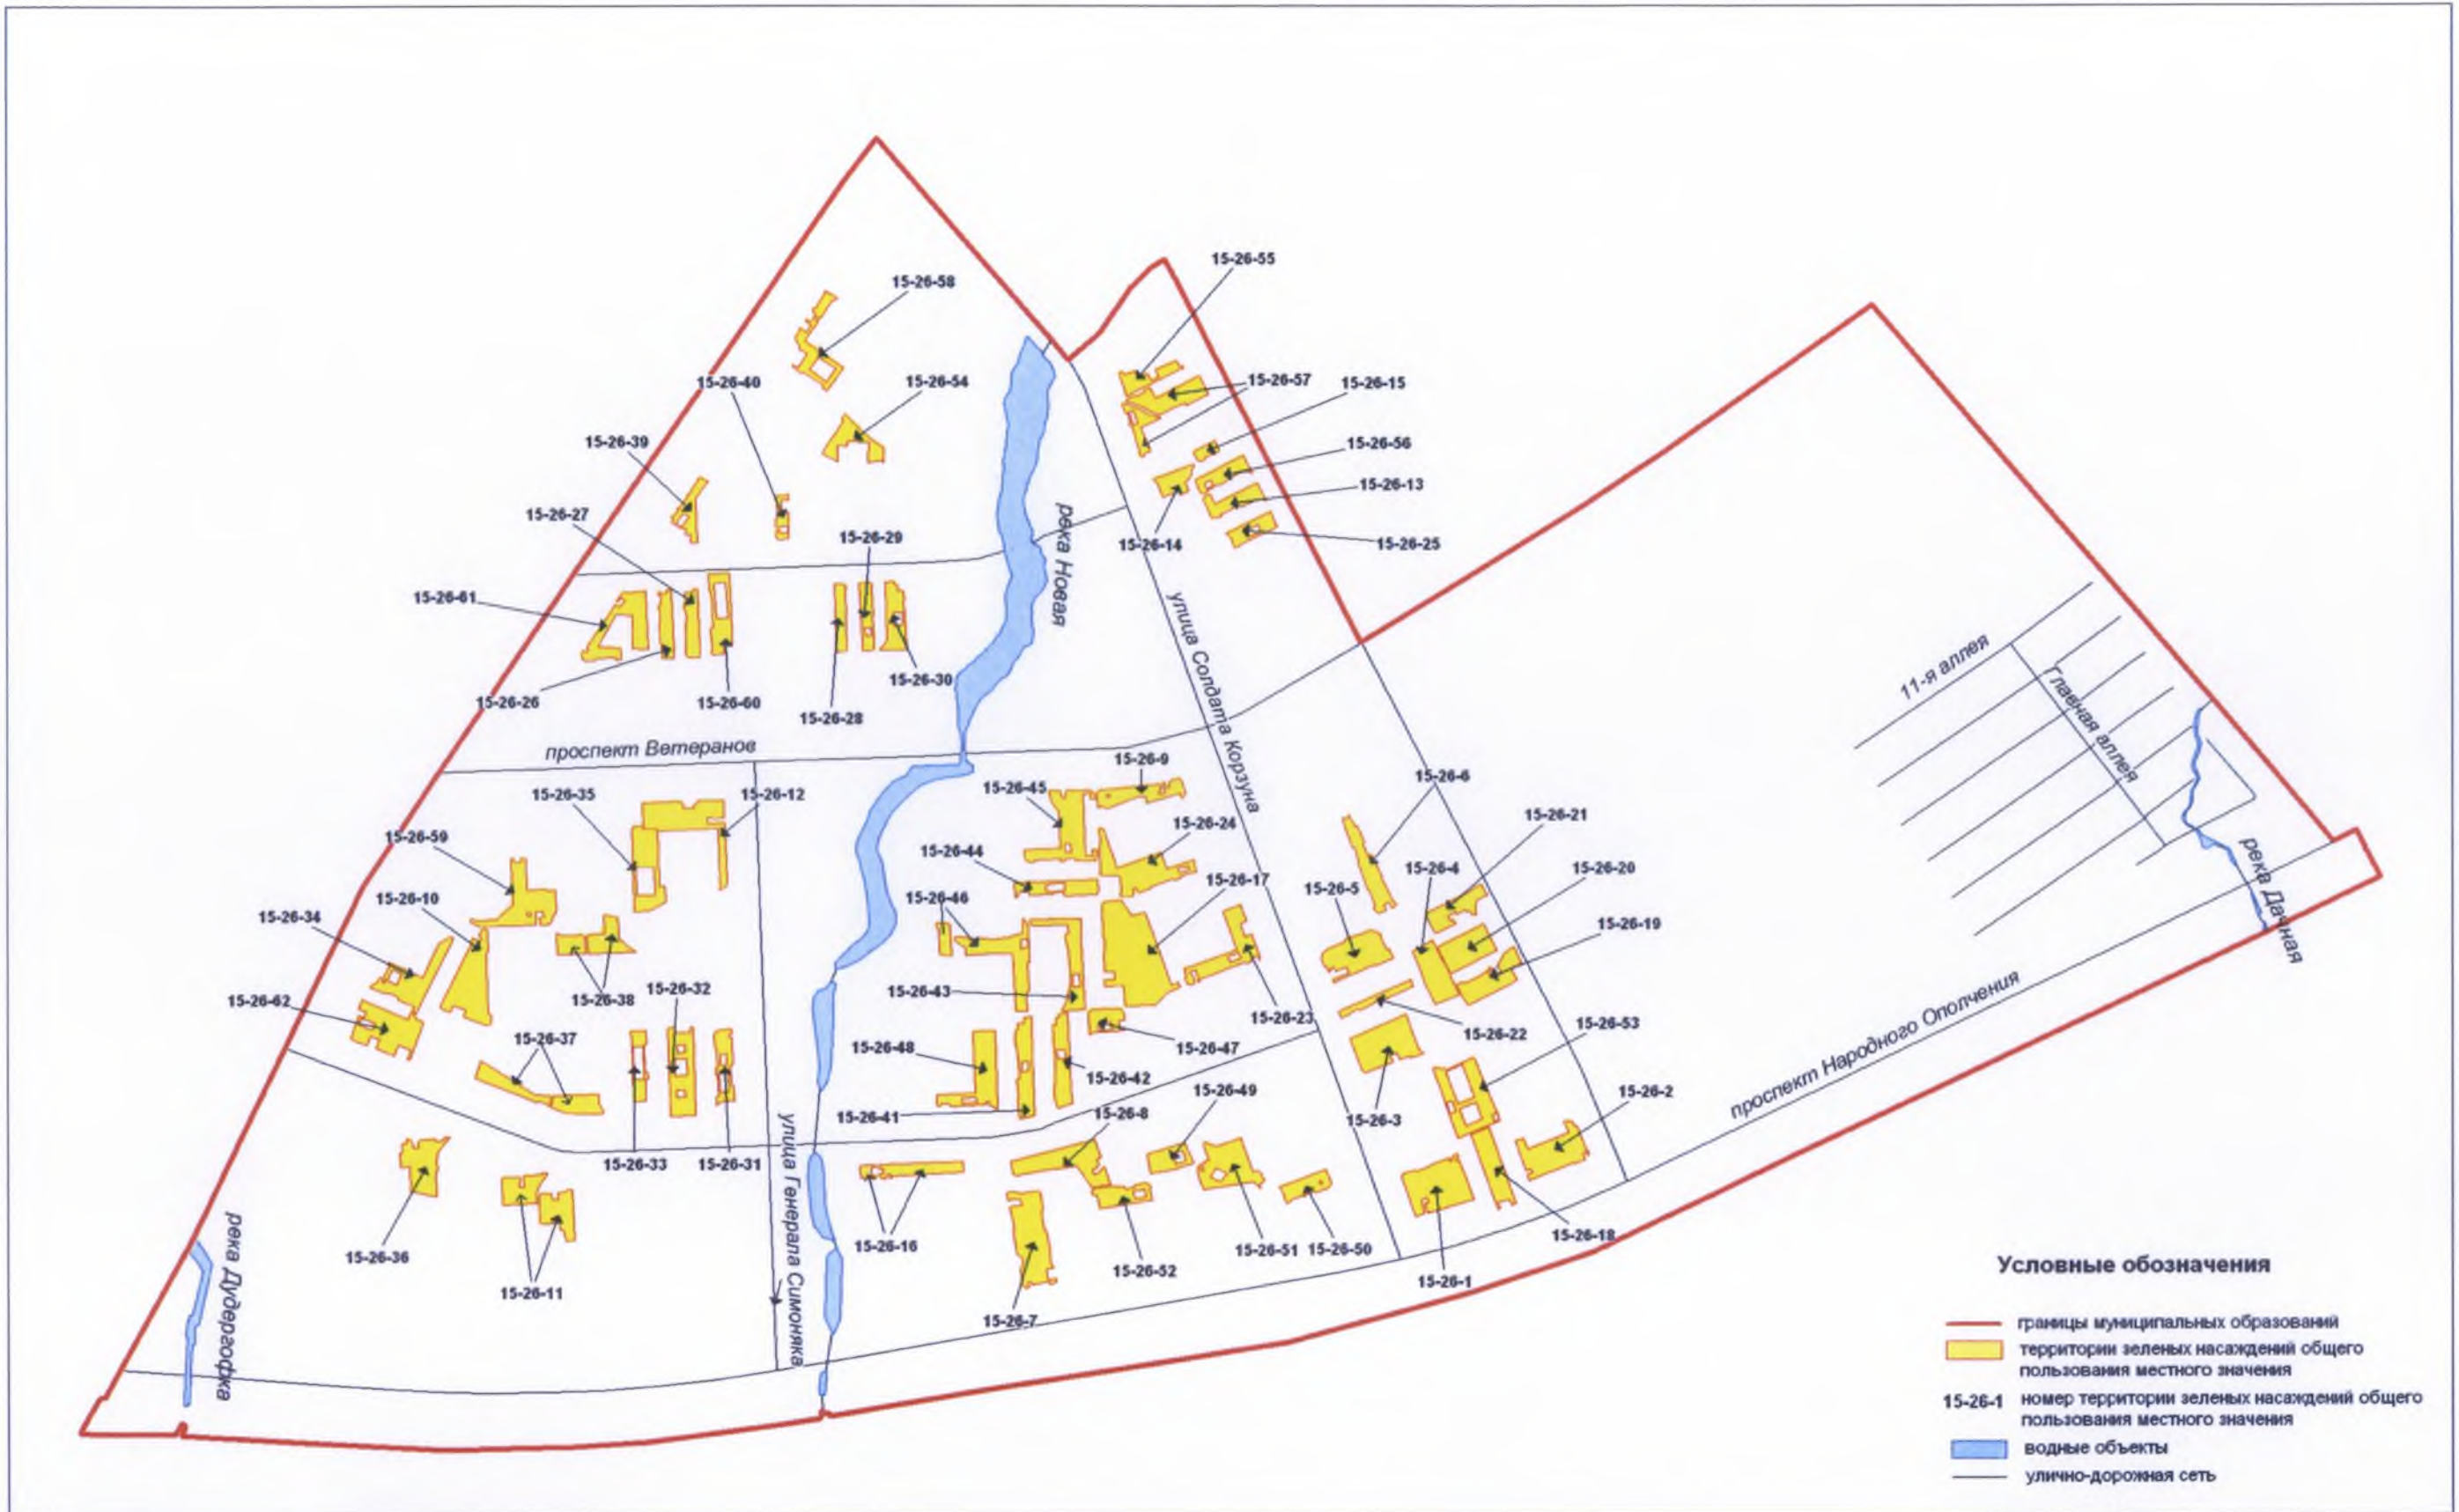

Территории зеленых насаждений общего пользования местного значения в границах Кировского района Санкт-Петербурга
(муниципальный округ Княжево)

Территории зеленых насаждений общего пользования местного значения в границах Кировского района Санкт-Петербурга
(муниципальный округ Ульяновка)

Территории зеленых насаждений общего пользования местного значения в границах Кировского района Санкт-Петербурга
(муниципальный округ Дачное)

Территории зеленых насаждений общего пользования местного значения в границах Кировского района Санкт-Петербурга
(муниципальный округ Автово)

Территории зеленых насаждений общего пользования местного значения в границах Кировского района Санкт-Петербурга
(муниципальный округ Автово, фрагмент 1)

- Условные обозначения**
- границы муниципальных образований
 - территории зеленых насаждений общего пользования местного значения
 - 15-28-1 номер территории зеленых насаждений общего пользования местного значения
 - водные объекты
 - улично-дорожная сеть

Территории зеленых насаждений общего пользования местного значения в границах Кировского района Санкт-Петербурга
(муниципальный округ Морские ворота)