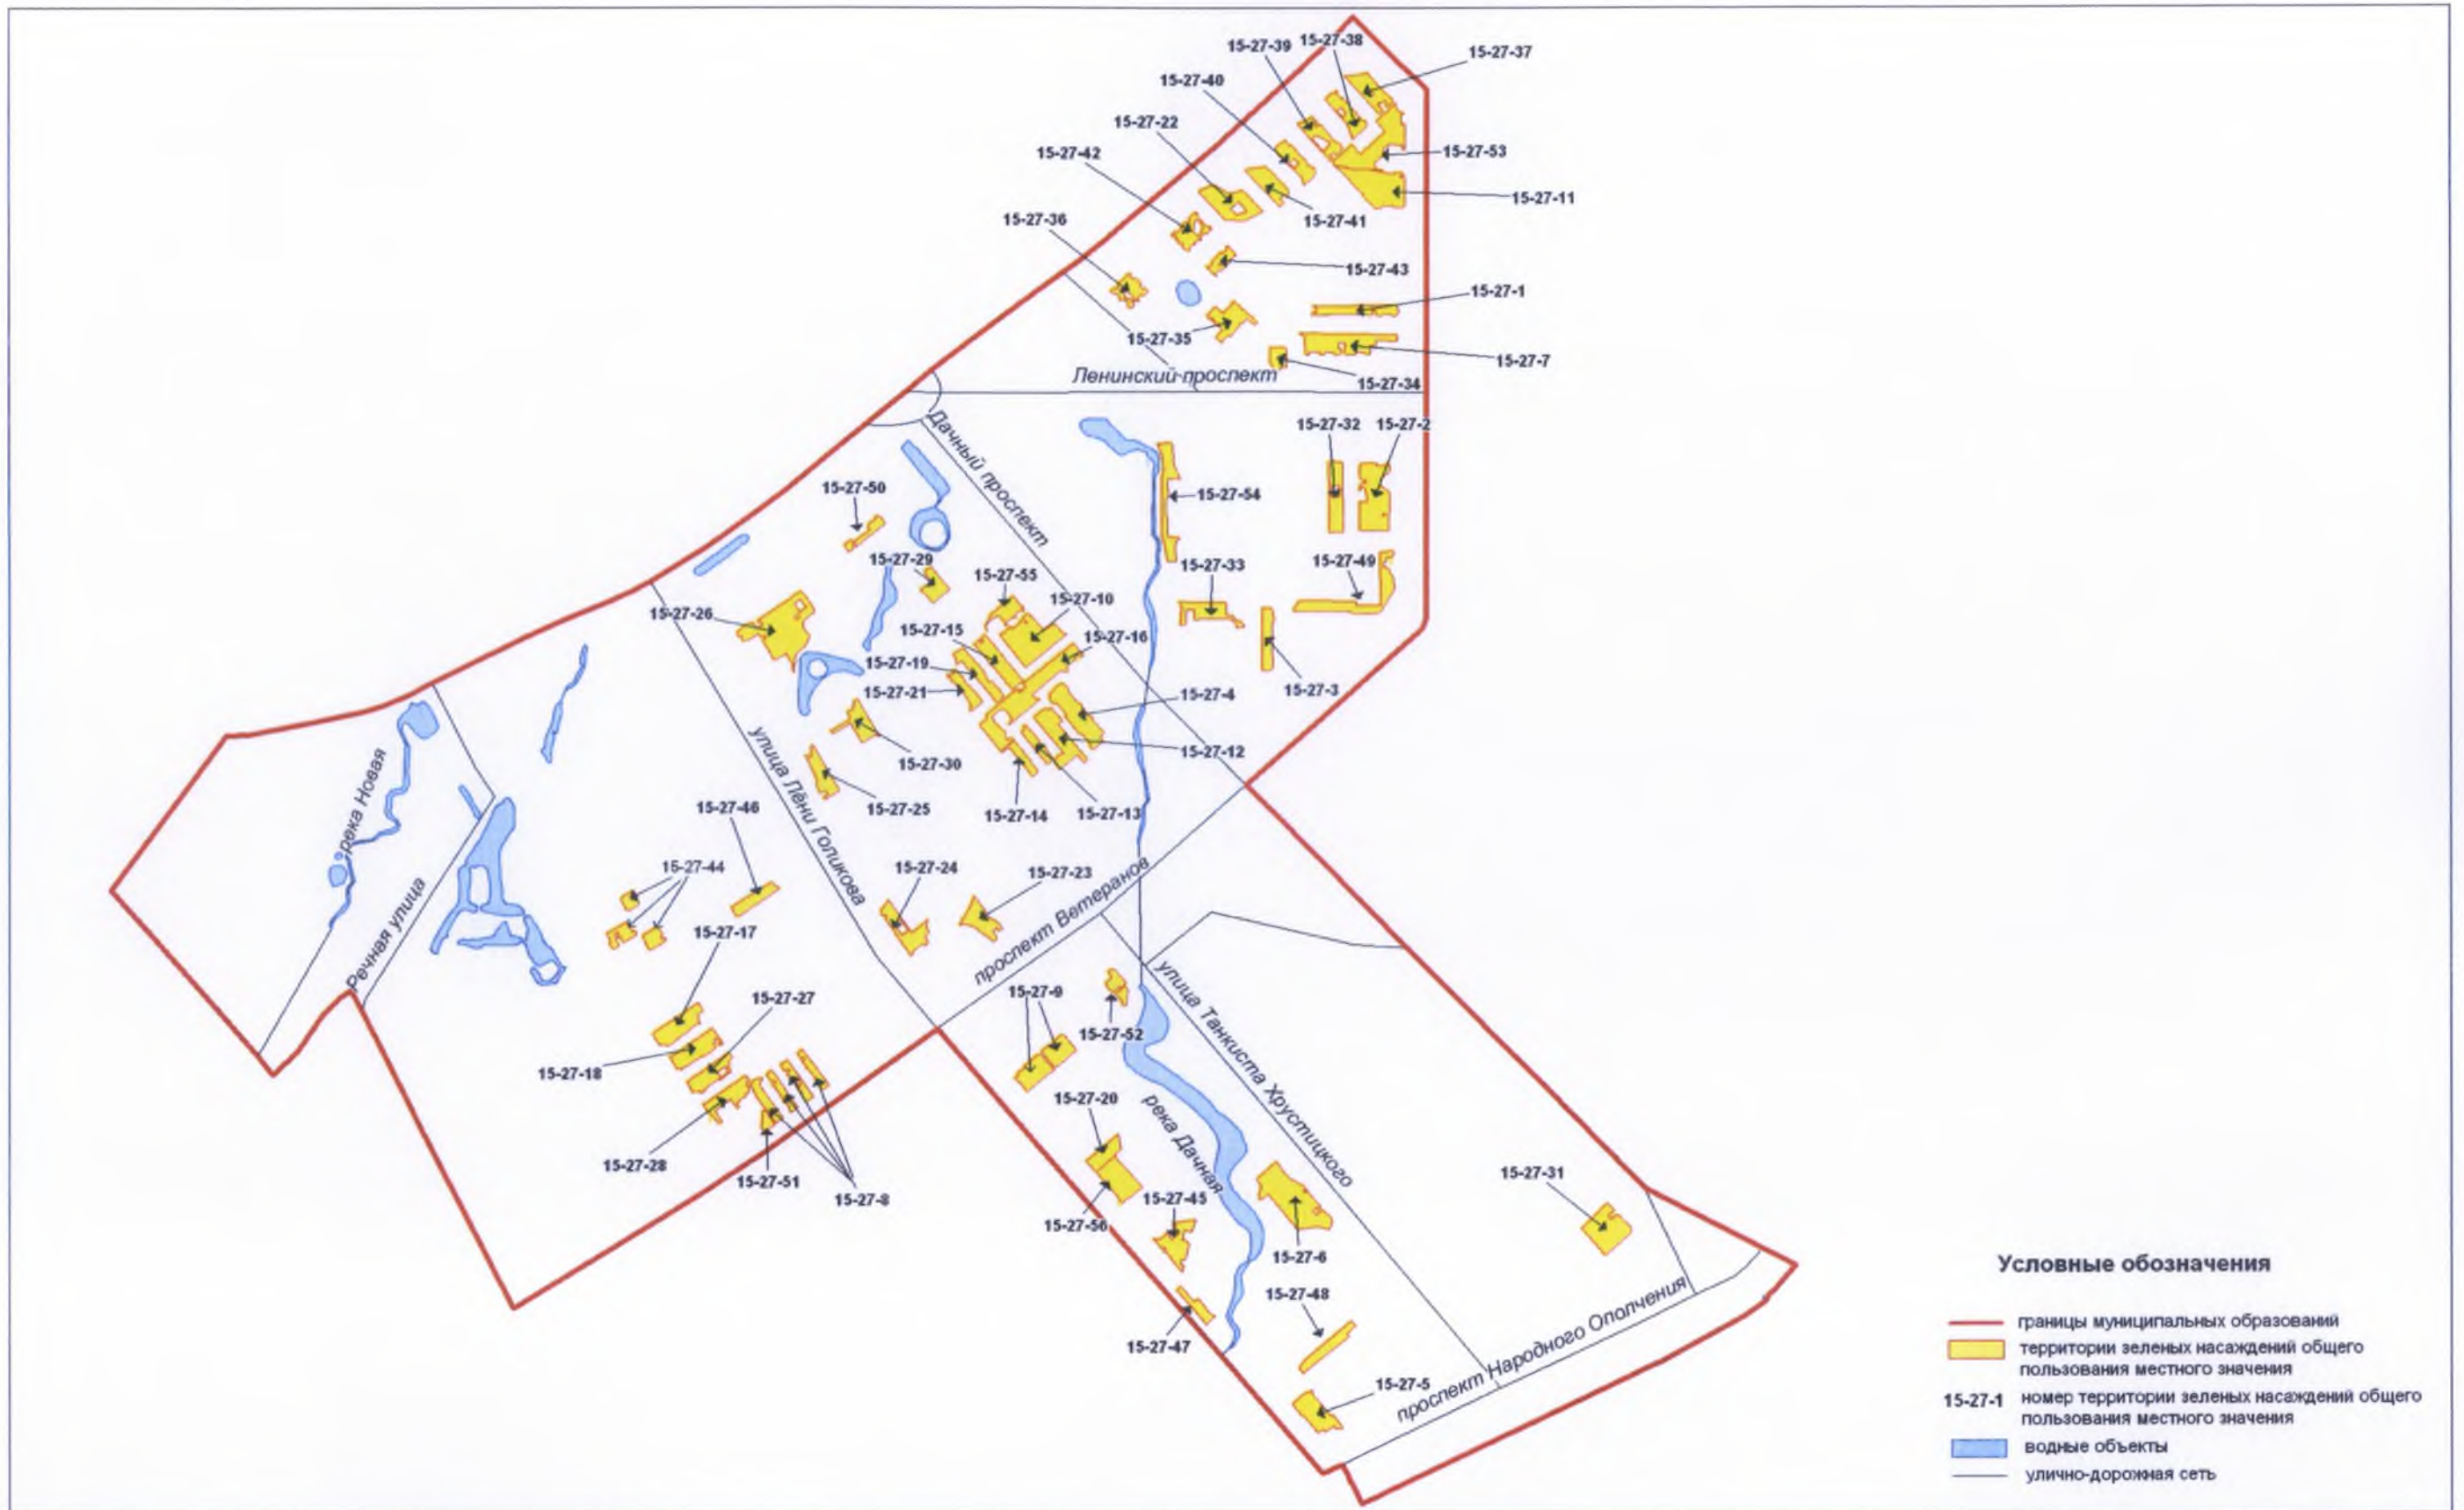

Территории зеленых насаждений общего пользования местного значения в границах Кировского района Санкт-Петербурга
(муниципальный округ Княжево)

Территории зеленых насаждений общего пользования местного значения в границах Кировского района Санкт-Петербурга
(муниципальный округ Ульяновка)

Территории зеленых насаждений общего пользования местного значения в границах Кировского района Санкт-Петербурга
(муниципальный округ Дачное)

Территории зеленых насаждений общего пользования местного значения в границах Кировского района Санкт-Петербурга
(муниципальный округ Автово)

Территории зеленых насаждений общего пользования местного значения в границах Кировского района Санкт-Петербурга
(муниципальный округ Автово, фрагмент 1)

- Условные обозначения**
- границы муниципальных образований
 - территории зеленых насаждений общего пользования местного значения
 - 15-28-1 номер территории зеленых насаждений общего пользования местного значения
 - водные объекты
 - улично-дорожная сеть

Территории зеленых насаждений общего пользования местного значения в границах Кировского района Санкт-Петербурга
(муниципальный округ Морские ворота)