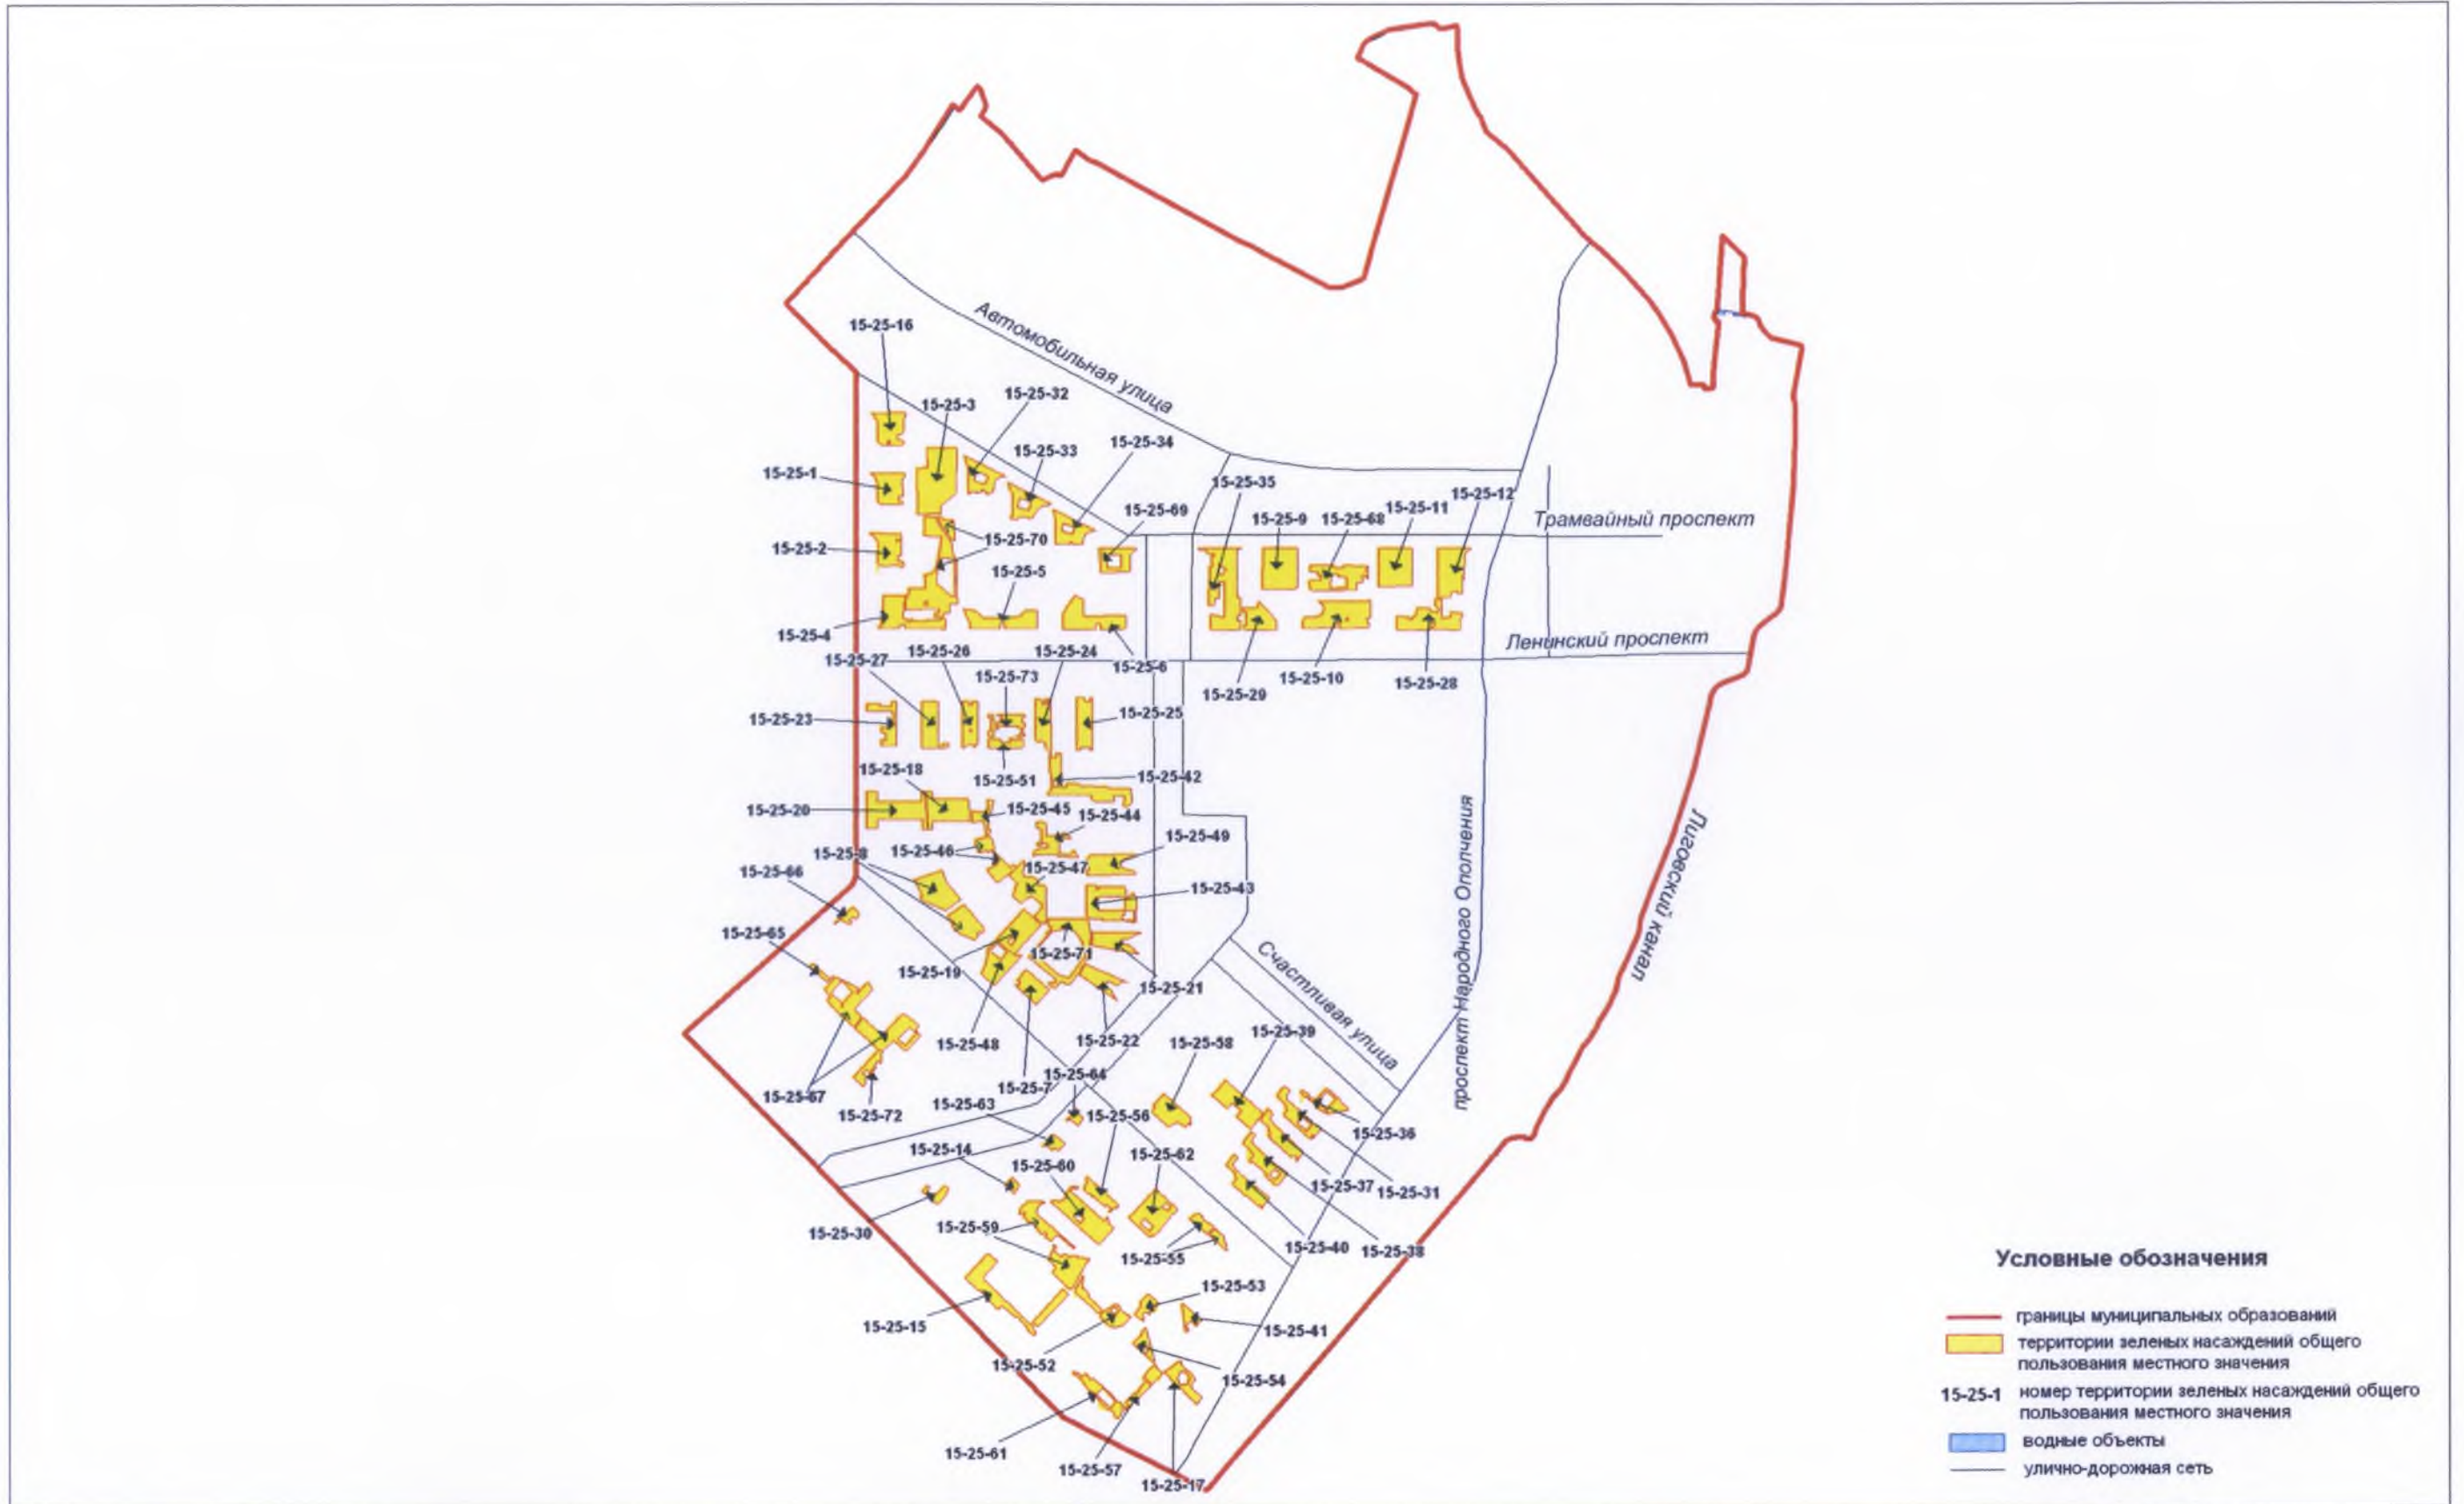

Территории зеленых насаждений общего пользования местного значения в границах Кировского района Санкт-Петербурга
(муниципальный округ Княжево)

Территории зеленых насаждений общего пользования местного значения в границах Кировского района Санкт-Петербурга
(муниципальный округ Ульяновка)

Территории зеленых насаждений общего пользования местного значения в границах Кировского района Санкт-Петербурга
(муниципальный округ Дачное)

Территории зеленых насаждений общего пользования местного значения в границах Кировского района Санкт-Петербурга
(муниципальный округ Автово)

Территории зеленых насаждений общего пользования местного значения в границах Кировского района Санкт-Петербурга
(муниципальный округ Автово, фрагмент 1)

- Условные обозначения**
- границы муниципальных образований
 - территории зеленых насаждений общего пользования местного значения
 - 15-28-1 номер территории зеленых насаждений общего пользования местного значения
 - водные объекты
 - улично-дорожная сеть

Территории зеленых насаждений общего пользования местного значения в границах Кировского района Санкт-Петербурга
(муниципальный округ Морские ворота)