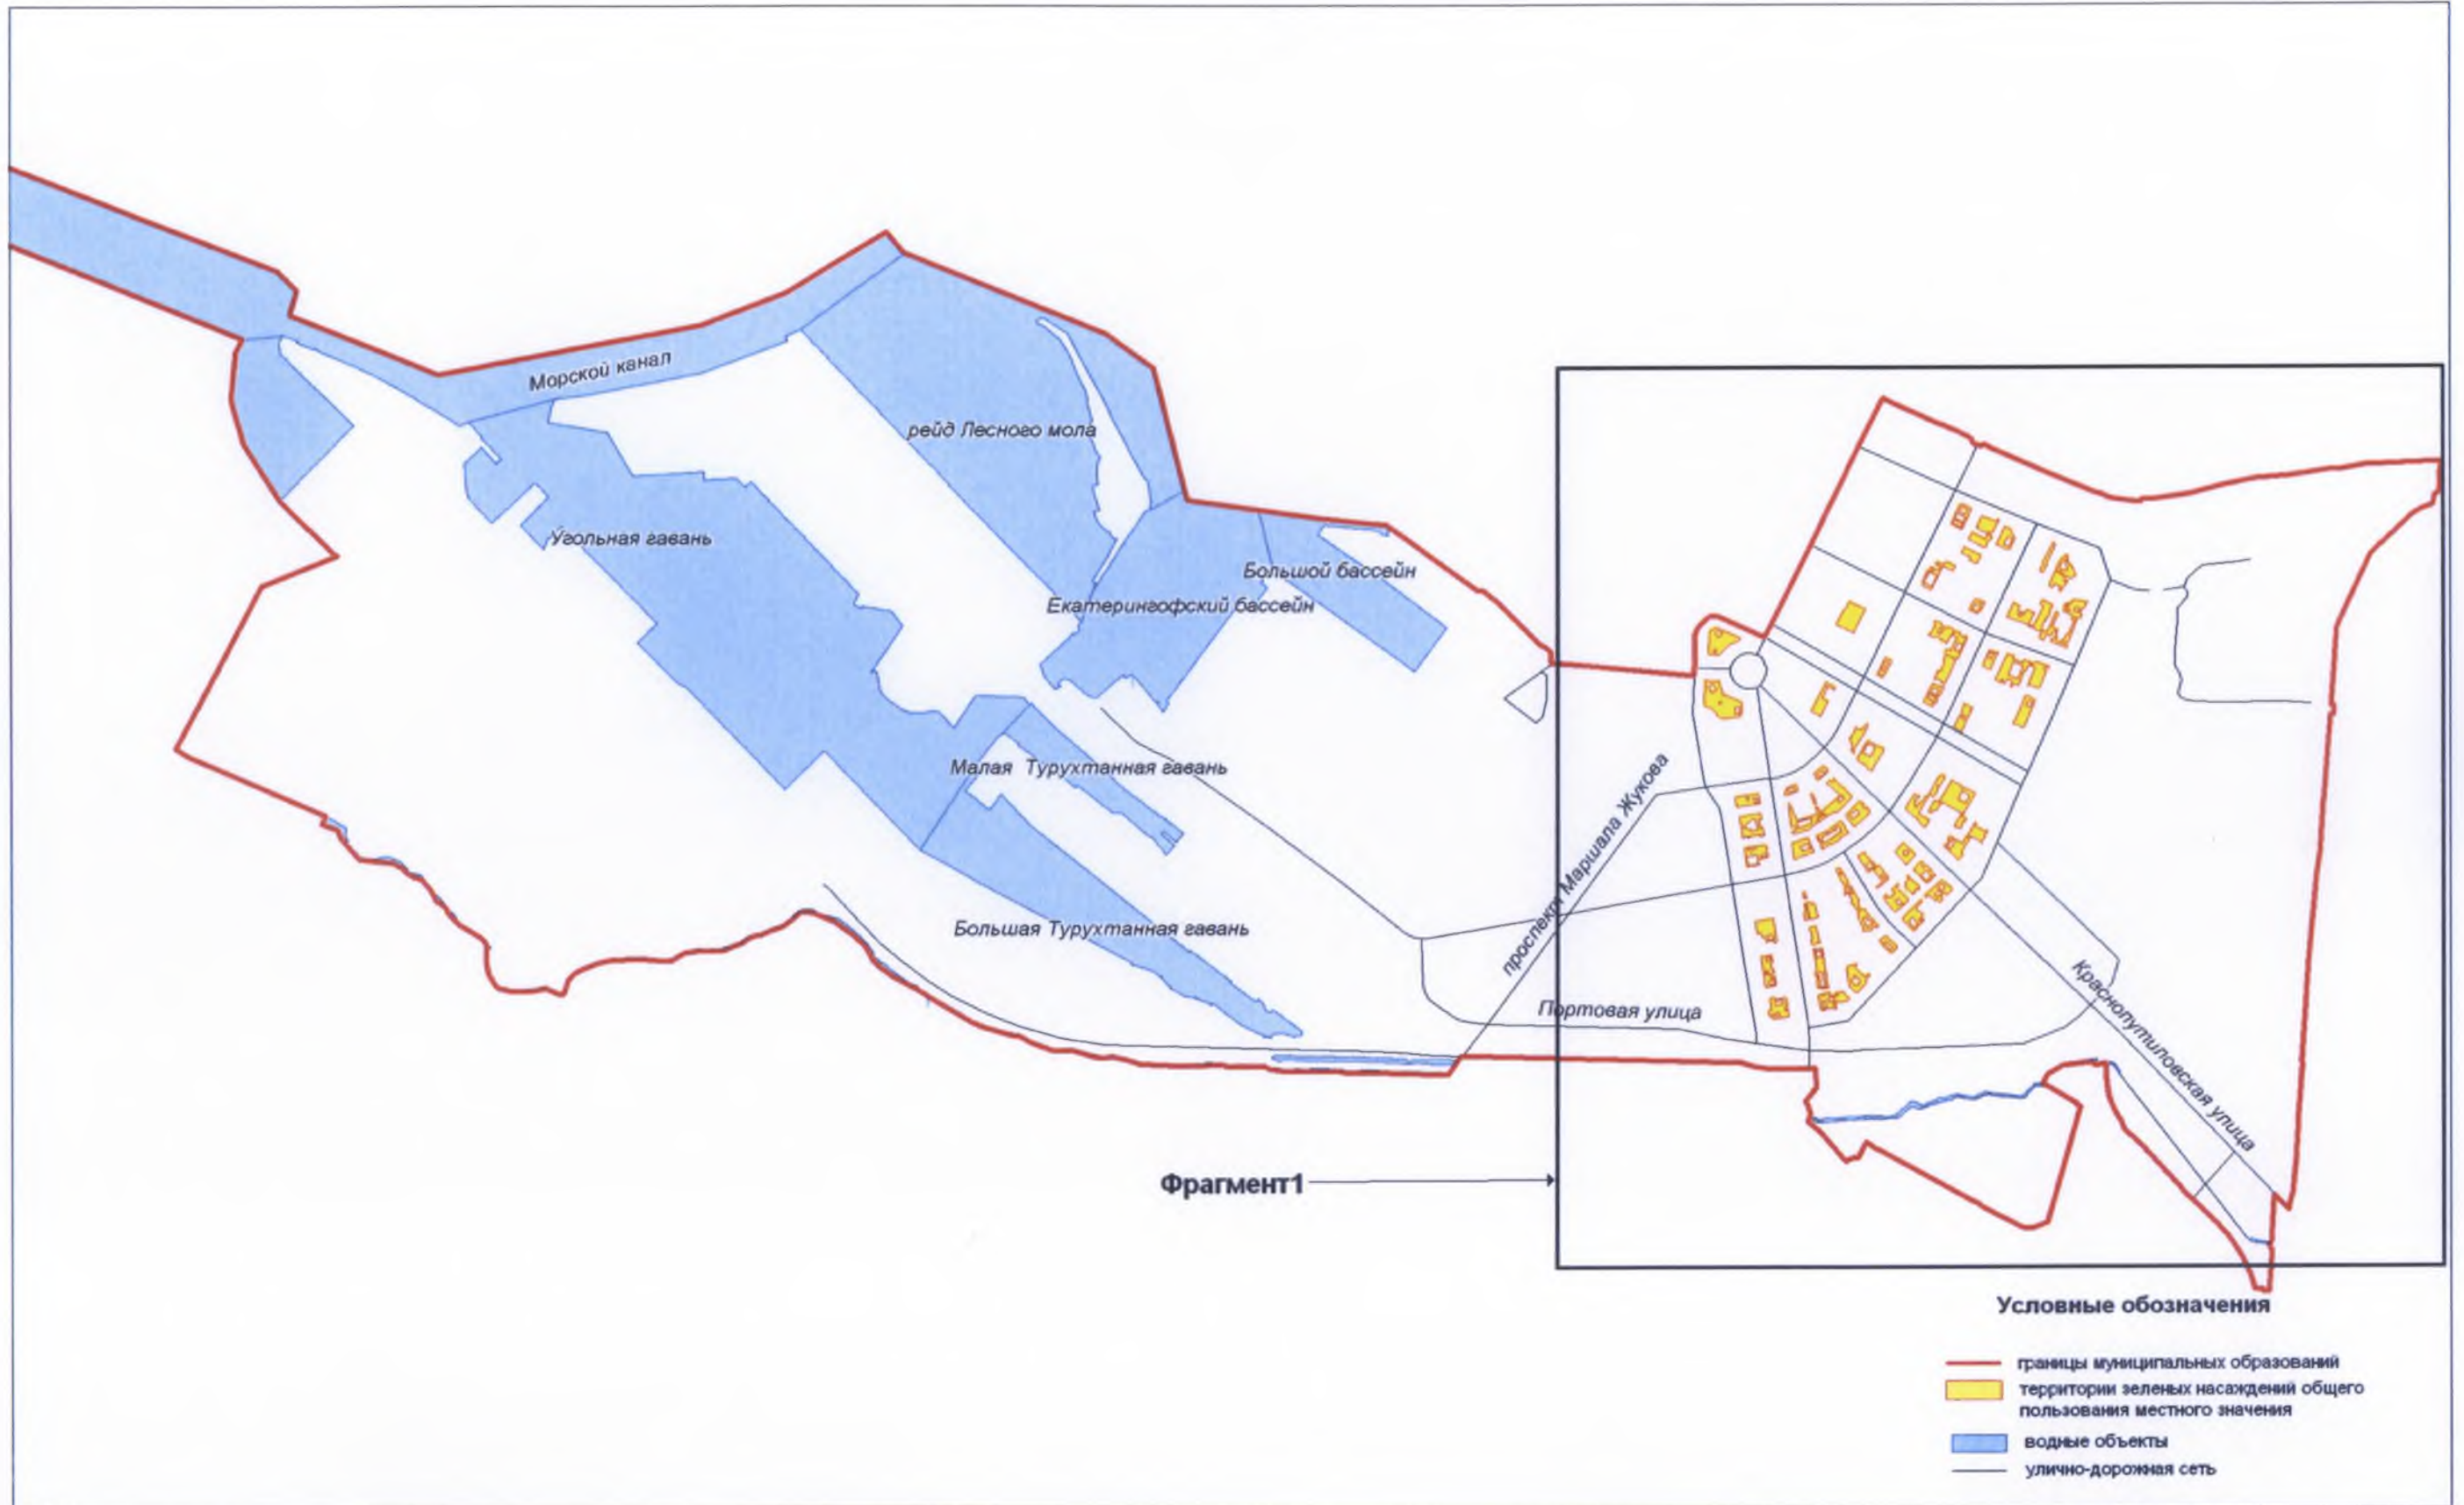

Территории зеленых насаждений общего пользования местного значения в границах Кировского района Санкт-Петербурга
(муниципальный округ Княжево)

Территории зеленых насаждений общего пользования местного значения в границах Кировского района Санкт-Петербурга
(муниципальный округ Ульяновка)

Территории зеленых насаждений общего пользования местного значения в границах Кировского района Санкт-Петербурга
(муниципальный округ Дачное)

Территории зеленых насаждений общего пользования местного значения в границах Кировского района Санкт-Петербурга
(муниципальный округ Автово)

Территории зеленых насаждений общего пользования местного значения в границах Кировского района Санкт-Петербурга
(муниципальный округ Автово, фрагмент 1)

- Условные обозначения**
- границы муниципальных образований
 - территории зеленых насаждений общего пользования местного значения
 - 15-28-1 номер территории зеленых насаждений общего пользования местного значения
 - водные объекты
 - улично-дорожная сеть

Территории зеленых насаждений общего пользования местного значения в границах Кировского района Санкт-Петербурга
(муниципальный округ Морские ворота)