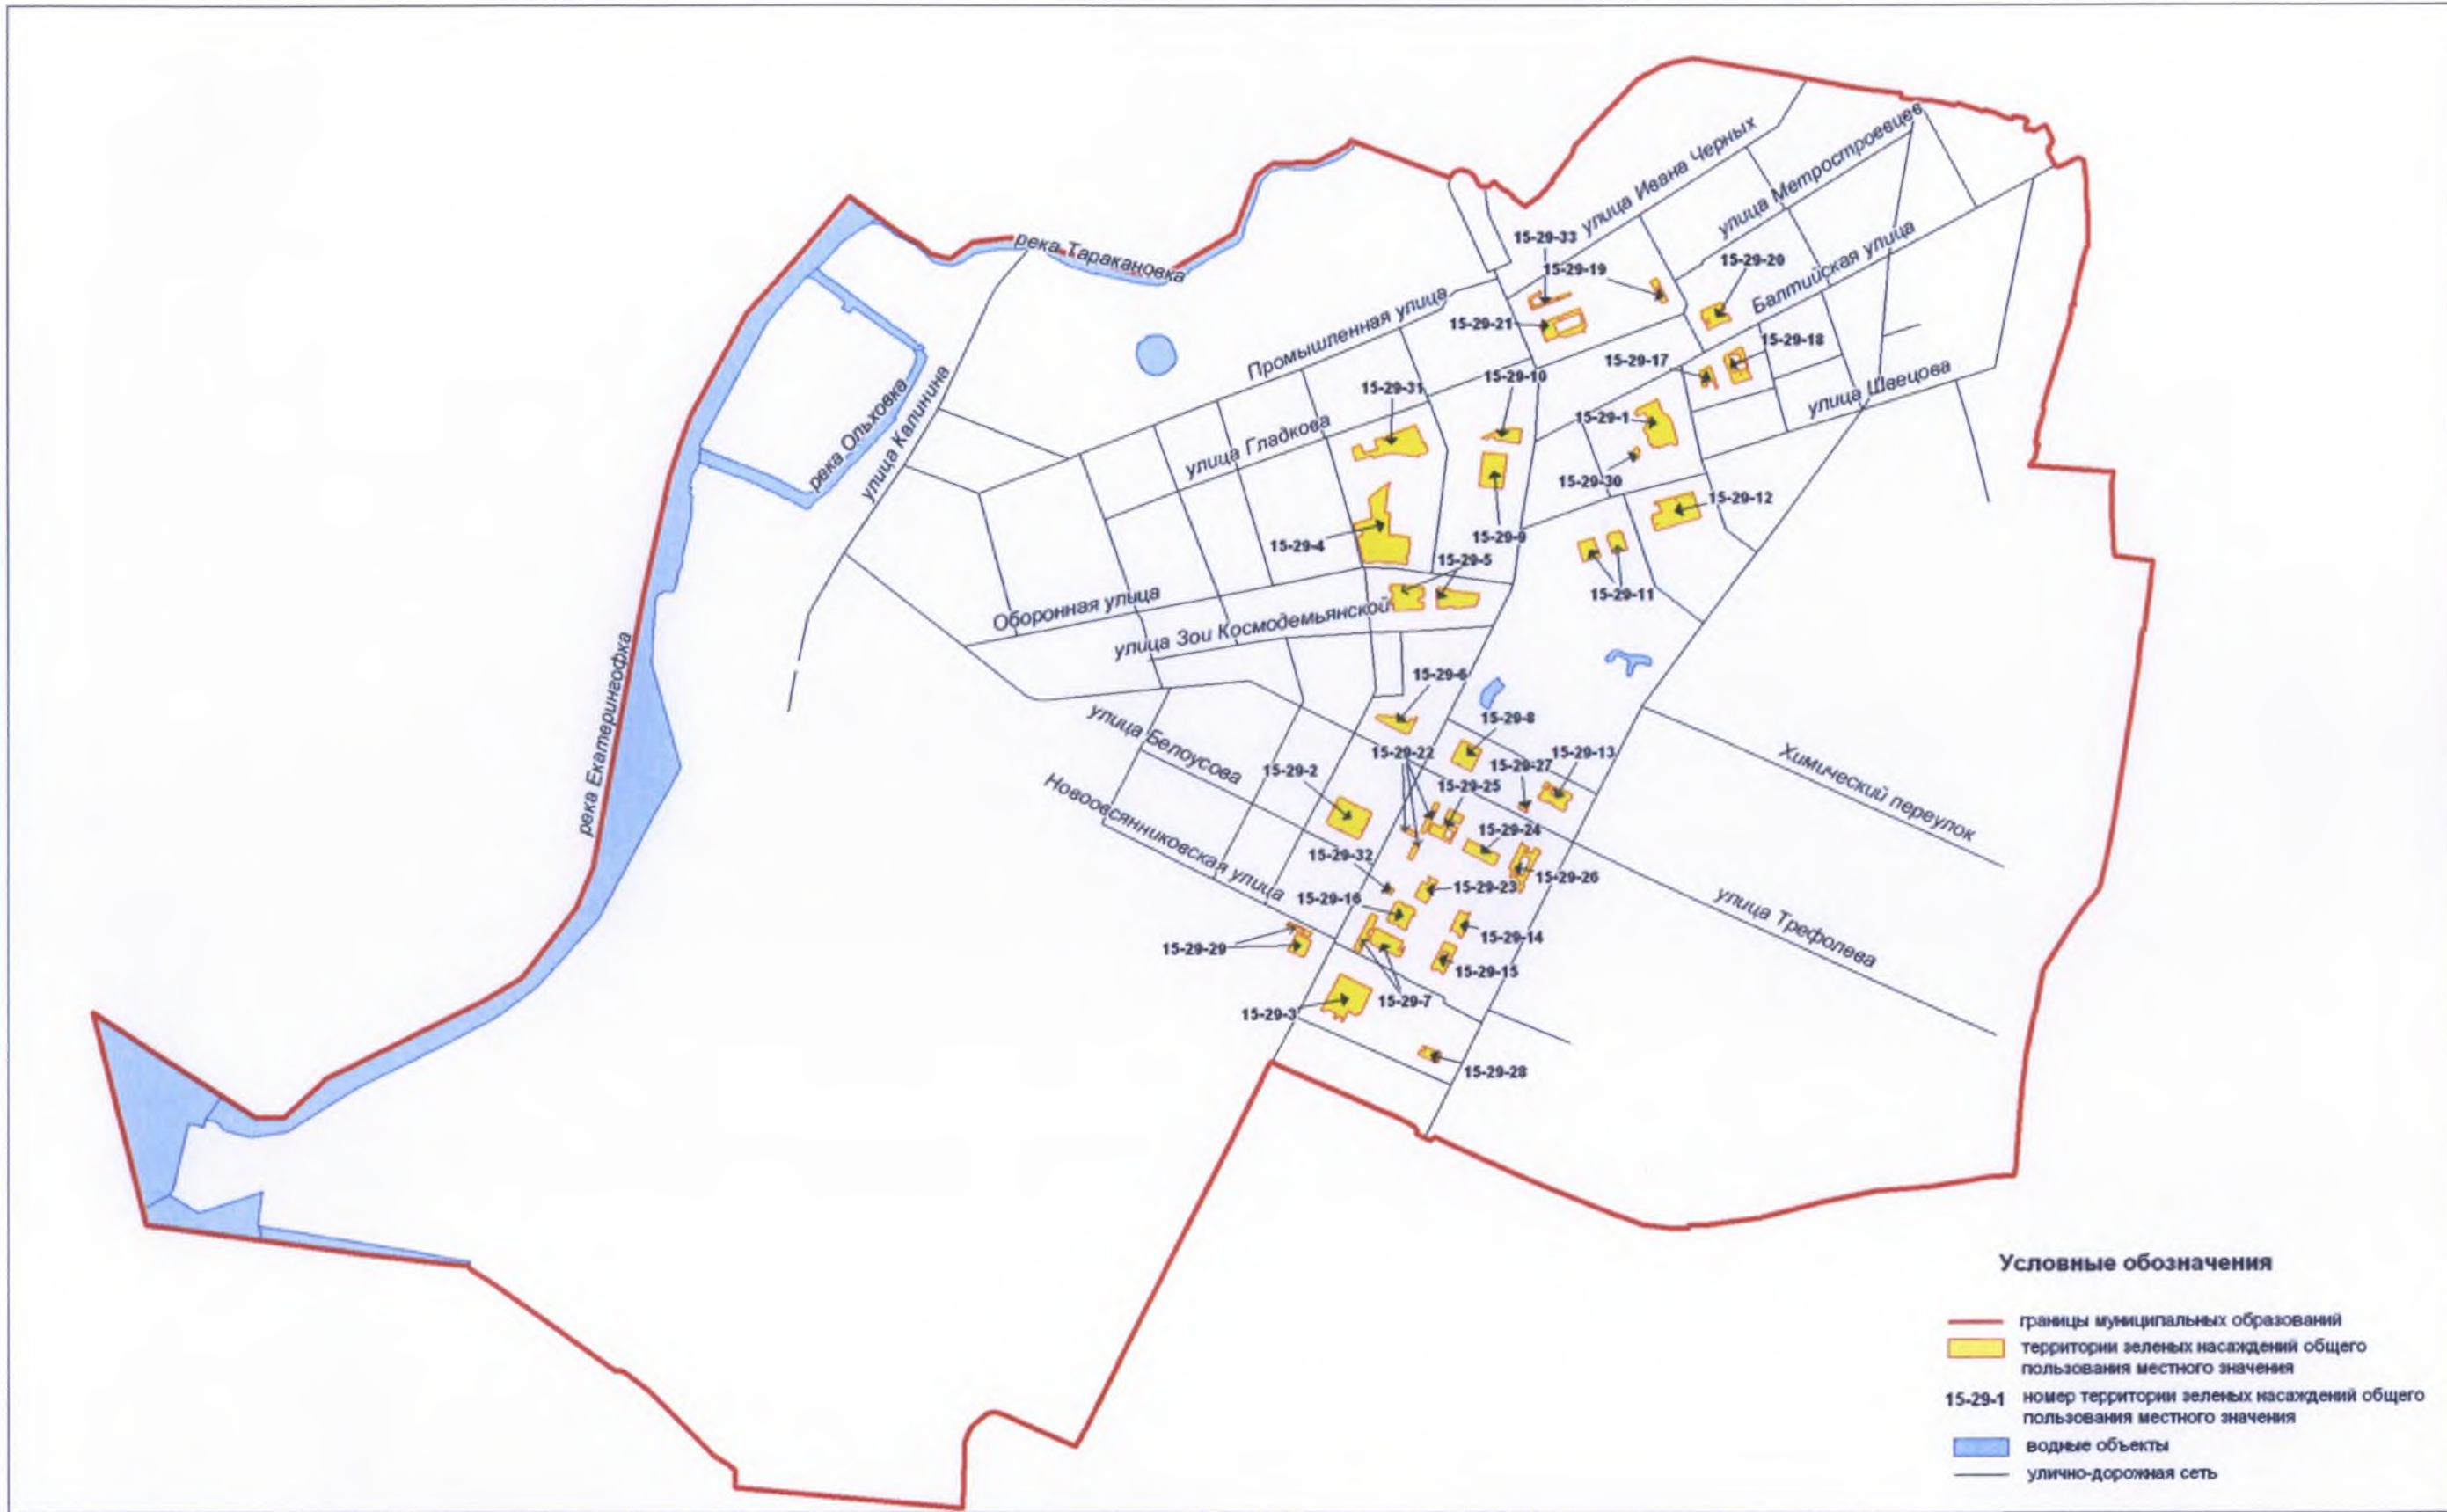

Территории зеленых насаждений общего пользования местного значения в границах Кировского района Санкт-Петербурга
(муниципальный округ Нарвский округ)